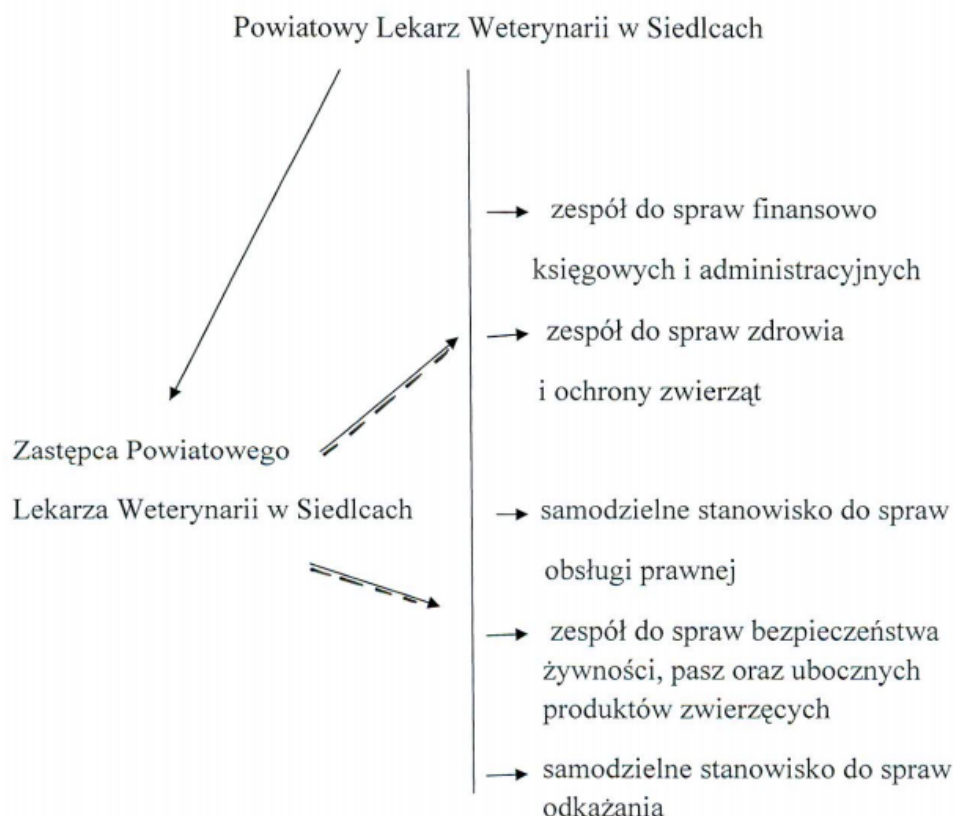

Powiatowy Inspektorat Weterynarii w Siedlcach

<http://siedlce.piwet.bip-e.pl/piw/informacja-o-podmiocie/organizacja-i-kierownic/5276,Schemat-organizacyjny-Powiatowego-Inspektoratu-Weterynarii-w-Siedlcach.html>
25.04.2024, 20:41

Schemat organizacyjny Powiatowego Inspektoratu Weterynarii w Siedlcach

„====>” „możliwa podległość na podstawie udzielonego upoważnienia

Metadane

Data publikacji : 05.01.2015
[Rejestr zmian](#)

Podmiot udostępniający informację: